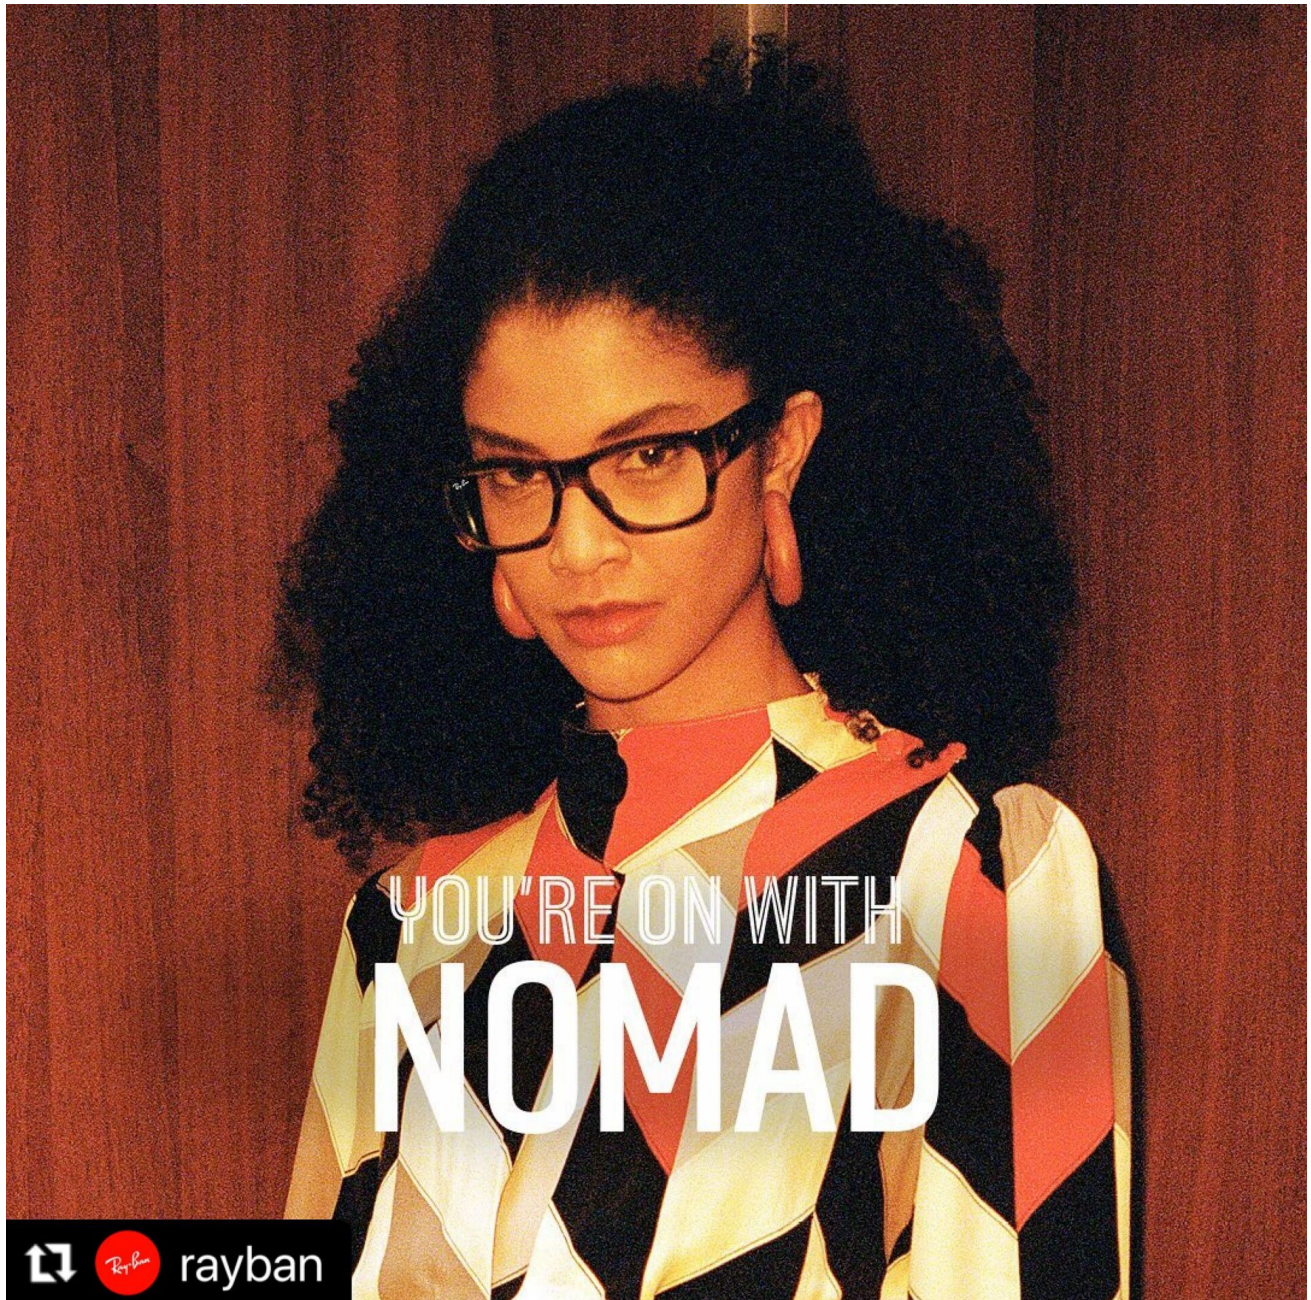

BARBARA SOUZA

height 178 cm · bust 83 cm · cup B · waist 61 cm · hips 90 cm · dress 36
shoes size 39 · hair brown · eyes brown

MGM
MODELS

MGM
MODELS

BARBARA SOUZA

height 178 cm · bust 83 cm · cup B · waist 61 cm · hips 90 cm · dress 36
shoes size 39 · hair brown · eyes brown